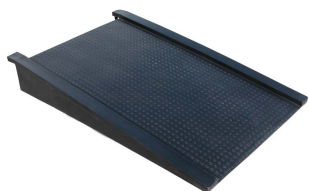

ALLPLAST

PLATAFORMAS DE TRABALHO

Esta linha de produtos foi pensada para a realização de zonas de trabalho com retenção de líquidos, sem recurso a custosos e mais ou menos definitivos trabalhos de construção civil. Ideal para zonas de trasfega de líquidos, manipulação de embalagens, enchimentos, lavagens, etc. Por todas estas razões trata-se de um produto **particularmente robusto**. O perfil baixo facilita a colocação manual das embalagens. Em conjunto com as rampas pode-se utilizar um carro para agilizar a movimentação das embalagens. O piso, bem como a rampa são de textura **antiderrapante** de elevada segurança. Fabricadas em polietileno, resistentes à maioria dos produtos químicos. 100% plásticas, 100% práticas, 100% anti corrosão. Podem também funcionar como **tinhas de retenção**, já que cumprem com as normas de armazenamento temporário de produtos perigosos de alguns países (repare-se que para tambores permitem reter 25% da capacidade combinada). Podem-se juntar umas às outras formando áreas maiores, para o que se dispõe de um kit de união.

Plataforma de trabalho - 2 tambores
Referencia: SJ-300-002
(rampa à parte)
Cor: negro
Dimensões: 1600 x 800 x 150 mm
Peso = 24 kg
Capacidade = 120 litros

Características

- 100% polietileno
- Resistente aos UV
- Estrados amovíveis
- Baixo perfil (150mm)
- Muito robusta
- Rampa forte e resistente

Benefícios

- 100% anti corrosivo
- Manutenção facilitada
- Muito práticas
- Grande durabilidade
- Permite usar carros para deslocar as embalagens

Plataforma de trabalho - 4 tambores
Referencia: SJ-300-007
Dimensões: 1600 x 1600 x 150 mm
Cor: negro
Peso = 45 kg
Capacidade = 240 litros

Rampa de acesso
Referencia: SJ-300-010
Dimensões:
1290 x 810 x 180 mm
Peso = 15 kg

Perfis de ligação - conjunto de peças de ligação para unir estações de trabalho entre si, permitindo formar plataformas de várias dimensões