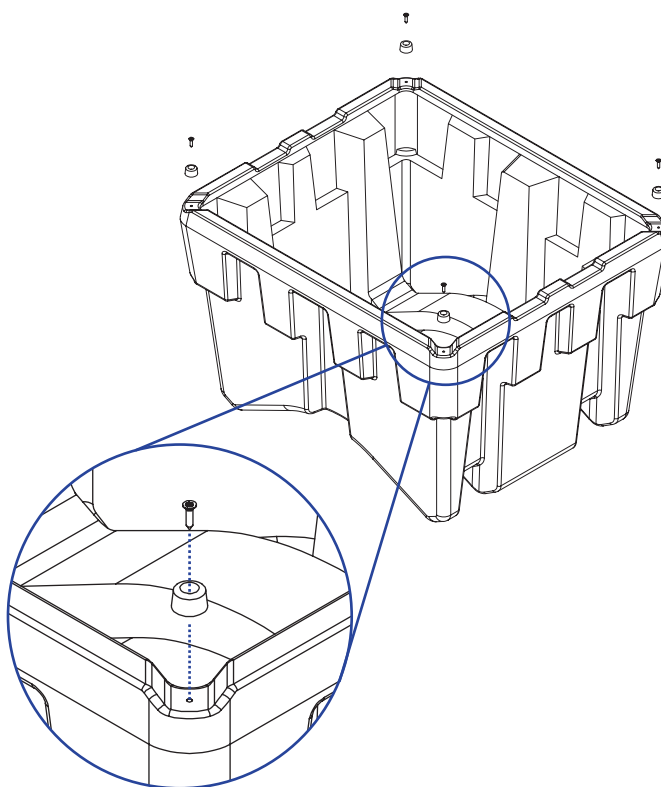

	 mm	 mm	 mm	 kg		 kg
SJ-200-101	370	580	500	5.8		500

Opção extra: Pés de borracha (KIT52)