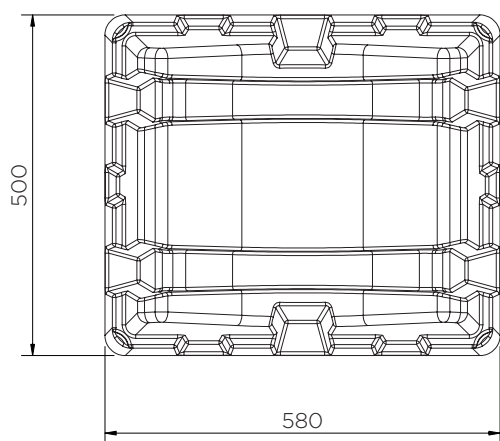

	 mm	 mm	 mm	 kg		 kg
SJ-200-101	370	580	500	5.8		500

Opção extra: Pés de borracha (KIT52)